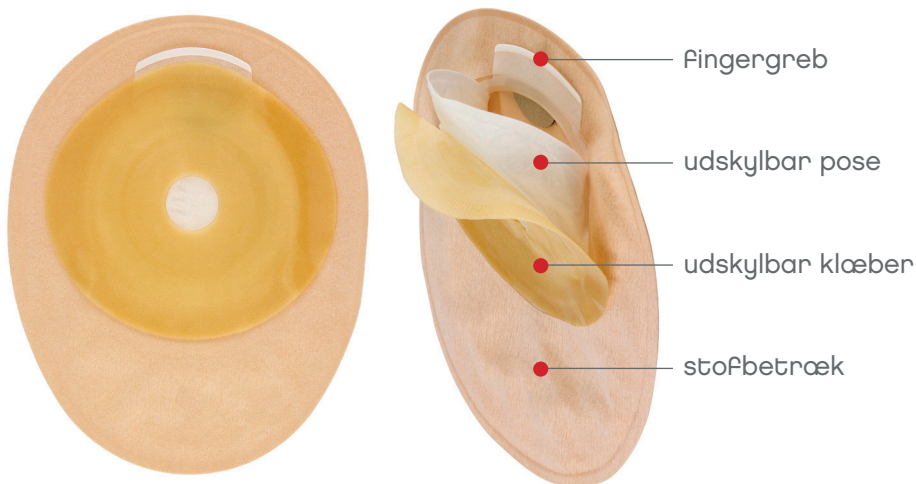

Den nye Aurum Xtra® sætter simpelthen en helt ny standard for, hvad du skal forvente af din stomibandage

- Aurum Xtra® har en unik og meget hudvenlig klæber med medicinsk Manuka Honning
- Aurum Xtra® kan skilles ad, så du kan skylle pose og klæber ud i toilettet - sammen eller hver for sig

### Brug toilettet - naturligvis

| af med stofbetrækket | skyl posen ud | skyl klæberen ud | færdig |

	19-50 mm	25 mm	29 mm	32 mm	35 mm	38 mm	44 mm
Mini	XMHFS519	XMHFS525	XMHFS529	XMHFS532	XMHFS535	XMHFS538	XMHFS544
Midi	XMHFM519	XMHFM525	XMHFM529	XMHFM532	XMHFM535	XMHFM538	XMHFM544
Maxi	XMHFL519	XMHFL525	XMHFL529	XMHFL532	XMHFL535	XMHFL538	XMHFL544